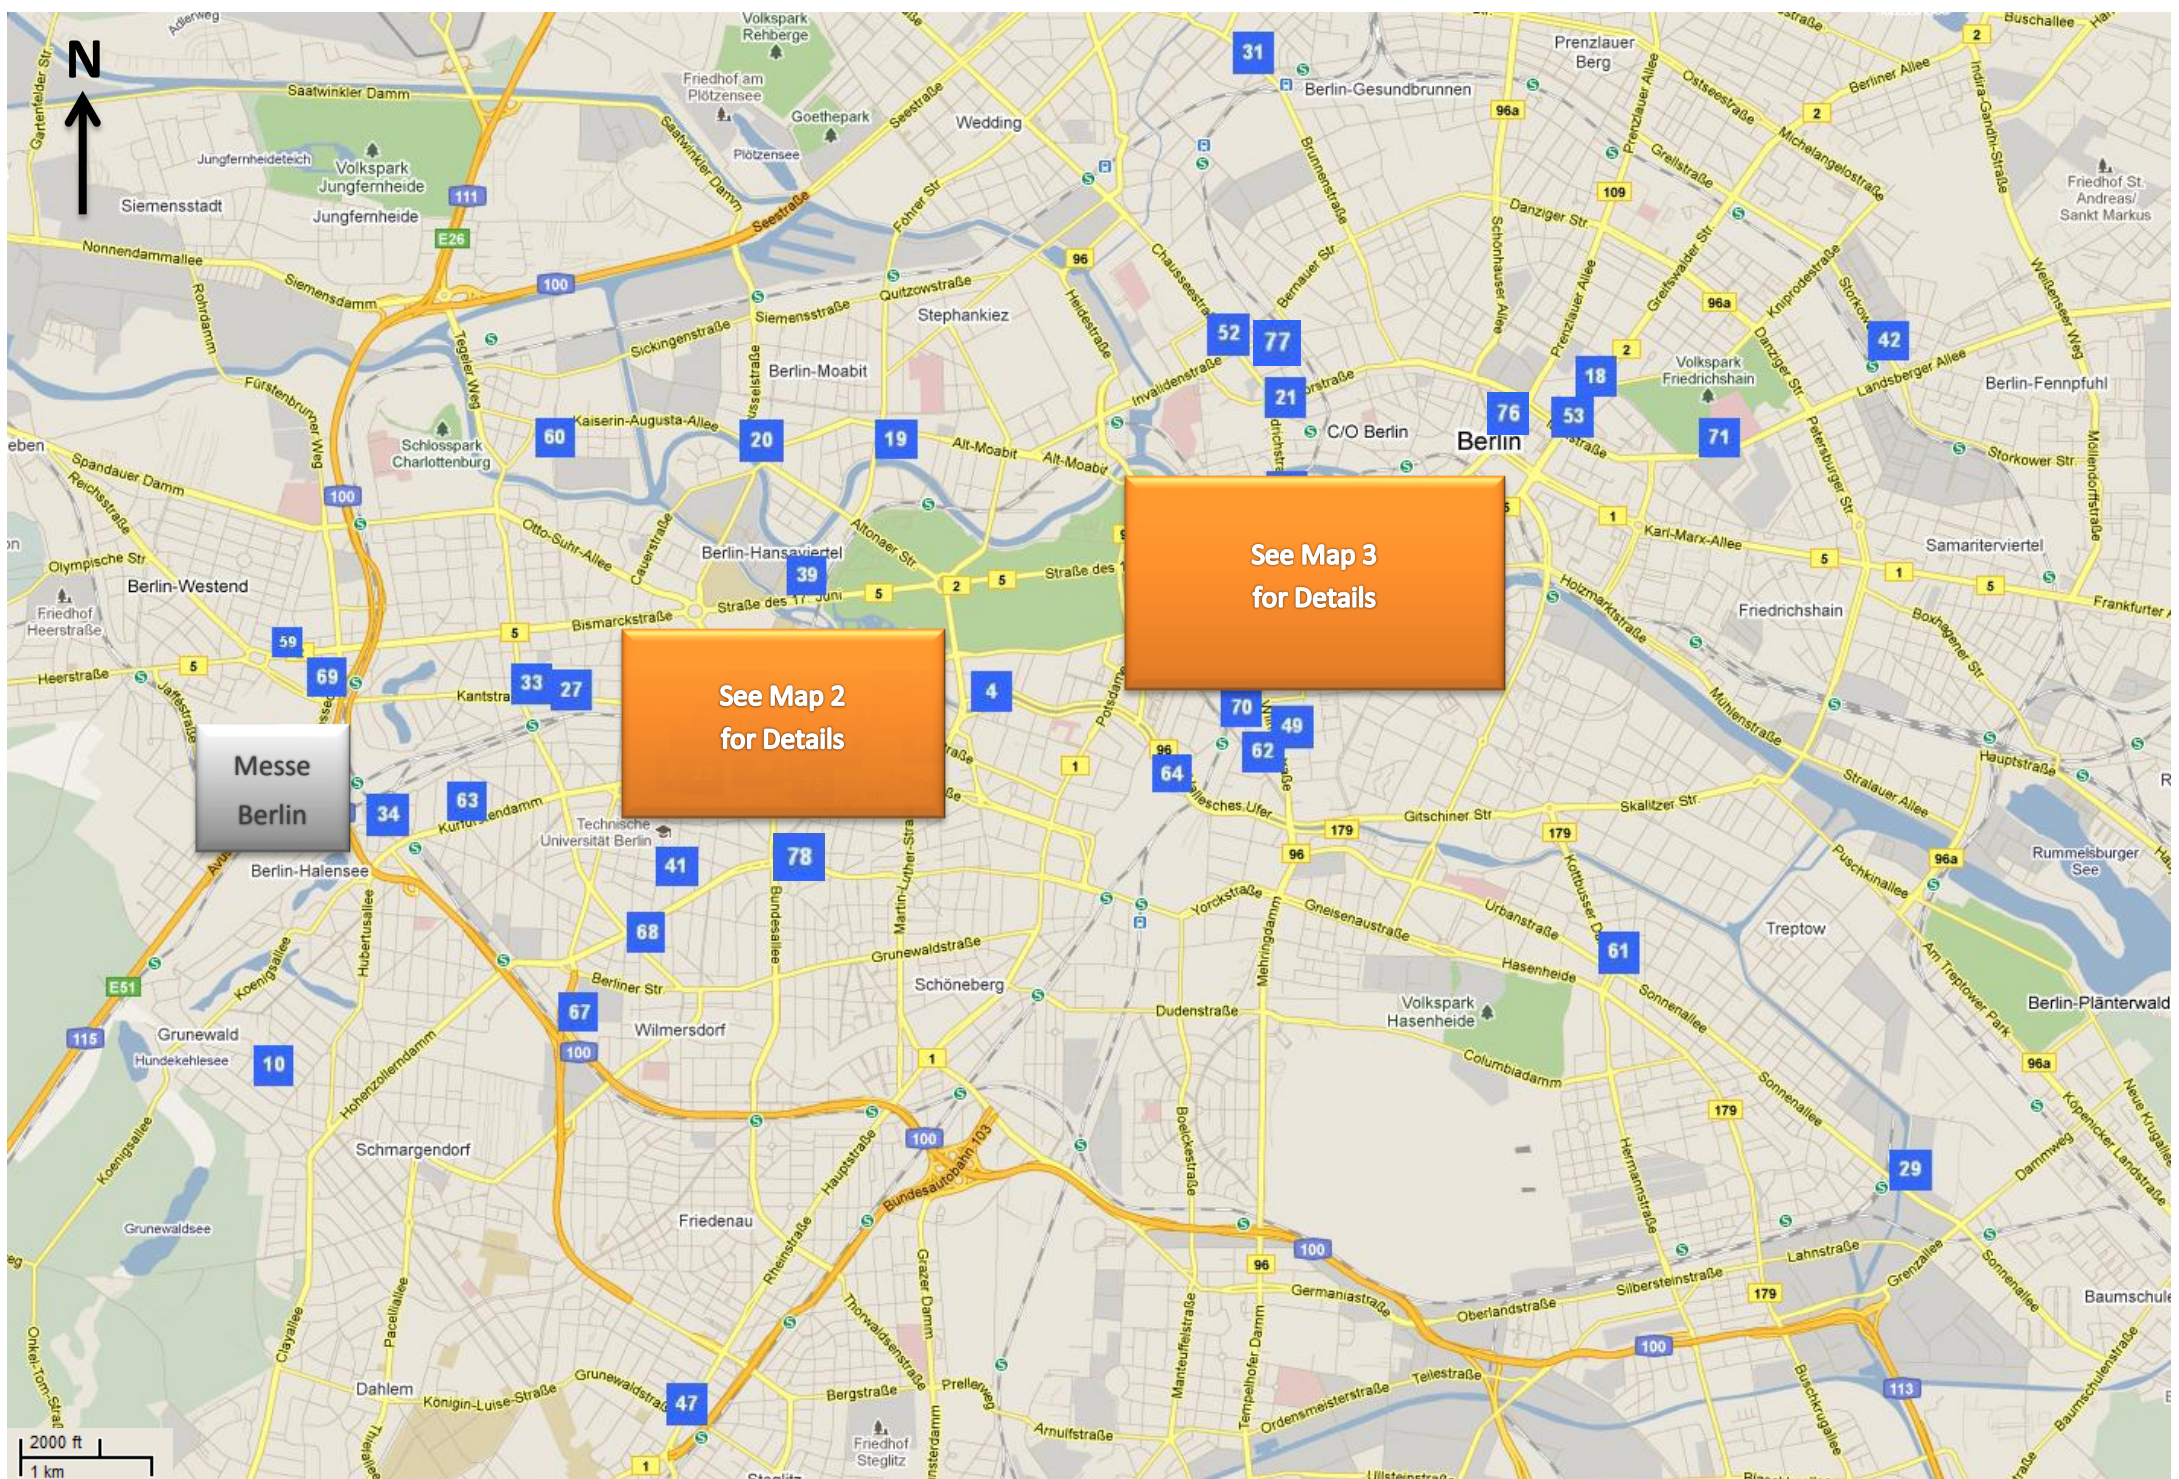

Rank	HOTEL NAME	Single Use	Double Use	Location	Closest Tube Station	Number on Map
4	SAVOY BERLIN	191	206	City Center	Zoologischer Garten	46
4	STEGLITZ INTERNATIONAL BERLIN	150	180	South of city	Rathaus Steglitz	47
4	THE MANDALA SUITES	245	n/a	East of city	Französische Strasse	48
4	WINTER'S BERLIN MITTE AM CHECKPOINT CHARLIE	149	169	City Center	Kochstrasse	49
4	WINTER'S GENDARMENMARKT BERLIN STADTMITTE	149	169	City Center	Stadtmitte	50
3 Sup	HAMPTON BY HILTON BERLIN CITY WEST	160	170	City Center	Zoologischer Garten	51
3 Sup	MERCURE AN DER CHARITÉ	150	170	North of city	Zinnowitzer Strasse	52
3	AGON AM ALEXANDERPLATZ	115	125	East of city	Alexanderplatz	53
3	ART*OTEL BERLIN KUDAMM	196	211	City Center	Kurfürstendamm	54
3	ART*OTEL BERLIN MITTE	216	232	East of city	Märkisches Museum	55
3	ASTORIA	148	148	City Center	Zoologischer Garten	56
3	BERLIN PLAZA	148	148	City Center	Uhlandstrasse	57
3	BERLINER HOF	162	162	City Center	Wittenbergplatz	58
3	CONCORDE AM STUDIO	98	118	Congress Center	Theodor-Heuss-Platz	59
3	ECONTEL BERLIN CHARLOTTENBURG	161	191	City Center	Mierendorffplatz	60
3	EURO BERLIN	150	159	South of city	Hermannplatz	61
3	HOLIDAY INN EXPRESS CITY CENTRE	229	249	City Center	Möckernbrücke	62
3	KU'DAMM 101	179	199	Congress Center	Berlin Halensee	63
3	MERCURE BERLIN MITTE	154	174	City Center	Gleisdreieck	64
3	SUITE NOVOTEL POTSDAMER PLATZ	154	169	City Center	Potsdamer Platz	66
3	WINTER'S BERLIN CITY MESSE	129	149	South of city	Heidelbergerplatz	67
2 Sup	IBIS BERLIN CITY WEST	99	129	South of city	Fehrbelliner Platz	68
2	IBIS BERLIN MESSE	135	155	Congress Center	Kaiserdamm	69
2	IBIS BERLIN POTSDAMER PLATZ	129	159	City Center	Potsdamer Platz	70

Rates apply for standard room; other room types like deluxe room, junior suite, suite, etc. are available upon request. All rates are in EUR per room, per night, and include Breakfast, City Tax and VAT at 7% at the time of printing (April 2011). VAT may increase without notice and any such change will be reflected in final rates.

Messe
Berlin

See Map 2
for Details

See Map 3
for Details

2000 ft
1 km